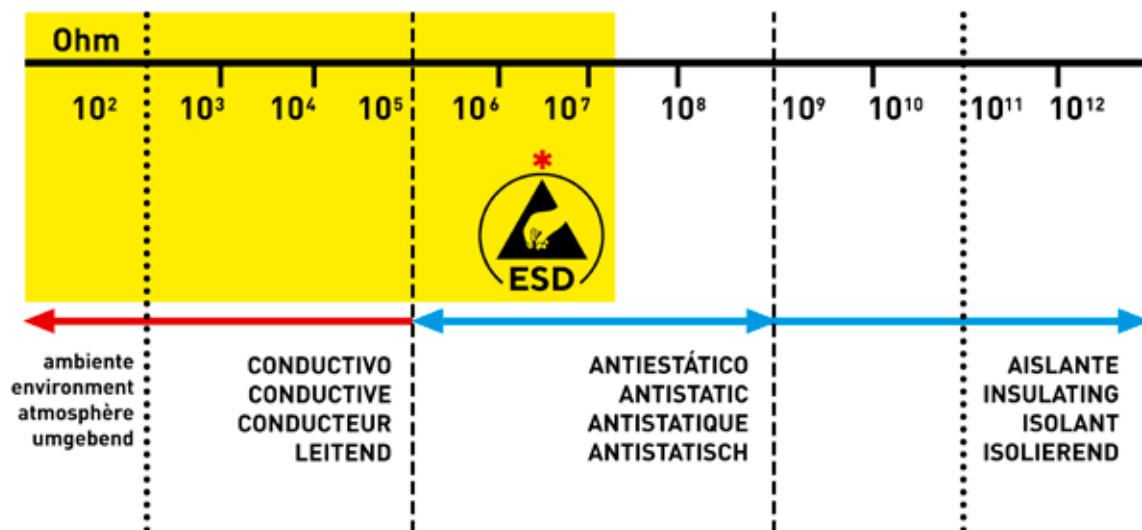

Modelos **ESD** diseñados teniendo en cuenta los requisitos de la **norma EN 61340** sobre la fabricación de artículos electrónicos sensibles a las **descargas electrostáticas**.

ESD Models designed taking into account the requirements of the **EN 61340 standard** on the manufacture of electronic items sensitive to **electrostatic discharges**.

Modèles **ESD** conçus en tenant compte des exigences de la **norme EN 61340** sur la fabrication d'articles électroniques sensibles aux **décharges électrostatiques**.

ESD-Modelle, die unter Berücksichtigung der Anforderungen der **Norm EN 61340** für die Herstellung elektronischer Artikel entwickelt wurden, die gegenüber **elektrostatischen Entladungen** empfindlich sind.